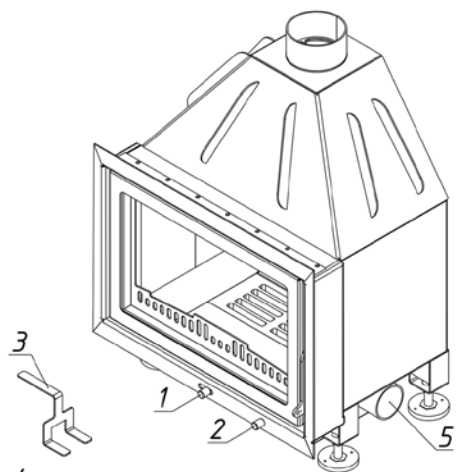

Топка Альфа ТА 600

№	Регулировки
1	Ручка регулировки на чистое стекло
2	Ручка регулировки подачи воздуха на горение
3	Приспособление для выемки колосника
4	Крючок для открывания дверцы
5	Патрубок для подключения воздуха из вне

Правильное положение крючка при открывании
Неправильное положение крючка при открывании

Технические характеристики
Диаметр патрубка - 120 мм
ВхШхГ (мм) - 800(+35)х621х455
Номинальная мощность - 12 кВт
Вес (кг) - 83

Топка Альфа ТА 600

№	Наименование
1	Чугунный съемный патрубок (d= 120 мм)
2	Уплотнительный шнур под патрубок
3	Пламяотсекатель
4	Стальной корпус
5	Уплотнительный шнур под стекло
6	Стекло
7	Уплотнительный шнур под дверцу
8	Дверца топки
9	Крючок для открывания дверцы топки
10	Ручка дверцы топки
11	Колпачок для регулировки заслонки
12	Крючок для подъема колосника
13	Шамот кирпич (комплект)
14	Колосниковая решетка
15	Зольный ящик
16	Ножки регулировочные