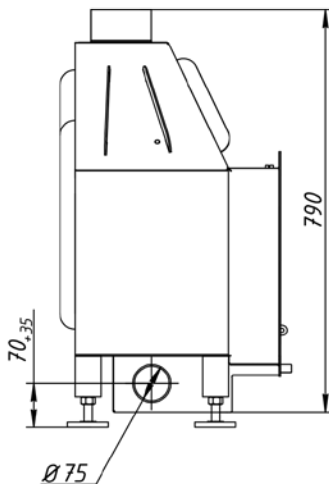

Топка Альфа ТА 600

№	Регулировки
1	Ручка регулировки на чистое стекло
2	Ручка регулировки подачи воздуха на горение
3	Приспособление для выемки колосника
4	Крючок для открывания дверцы
5	Патрубок для подключения воздуха из вне

Правильное положение крючка при открывании
Неправильное положение крючка при открывании

Технические характеристики
Диаметр патрубка - 120 мм
ВхШхГ (мм) - 800(+35)х621х455
Номинальная мощность - 12 кВт
Вес (кг) - 83

Топка Альфа ТА 600

№	Наименование
1	Чугунный съемный патрубок (d= 120 мм)
2	Уплотнительный шнур под патрубок
3	Пламяотсекатель
4	Стальной корпус
5	Уплотнительный шнур под стекло
6	Стекло
7	Уплотнительный шнур под дверцу
8	Дверца топки
9	Крючок для открывания дверцы топки
10	Ручка дверцы топки
11	Колпачок для регулировки заслонки
12	Крючок для подъема колосника
13	Шамот кирпич (комплект)
14	Колосниковая решетка
15	Зольный ящик
16	Ножки регулировочные