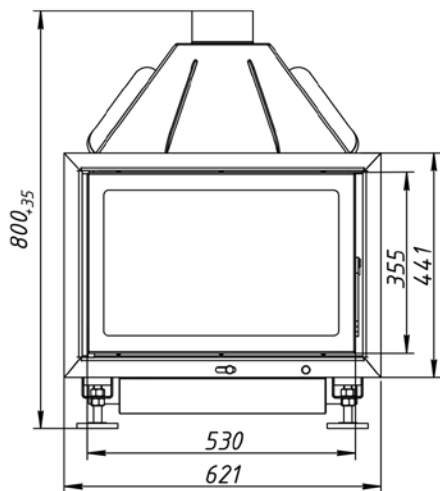

Топка Альфа ТА 600

№	Регулировки
1	Ручка регулировки на чистое стекло
2	Ручка регулировки подачи воздуха на горение
3	Приспособление для выемки колосника
4	Крючок для открывания дверцы
5	Патрубок для подключения воздуха из вне

Правильное положение крючка при открывании
Неправильное положение крючка при открывании

Технические характеристики
Диаметр патрубка - 120 мм
ВхШхГ (мм) - 800(+35)х621х455
Номинальная мощность - 12 кВт
Вес (кг) - 83

Топка Альфа ТА 600

№	Наименование
1	Чугунный съемный патрубок (d= 120 мм)
2	Уплотнительный шнур под патрубок
3	Пламяотсекатель
4	Стальной корпус
5	Уплотнительный шнур под стекло
6	Стекло
7	Уплотнительный шнур под дверцу
8	Дверца топки
9	Крючок для открывания дверцы топки
10	Ручка дверцы топки
11	Колпачок для регулировки заслонки
12	Крючок для подъема колосника
13	Шамот кирпич (комплект)
14	Колосниковая решетка
15	Зольный ящик
16	Ножки регулировочные