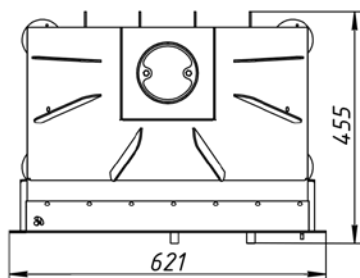

Топка Альфа ТА 600

№	Регулировки
1	Ручка регулировки на чистое стекло
2	Ручка регулировки подачи воздуха на горение
3	Приспособление для выемки колосника
4	Крючок для открывания дверцы
5	Патрубок для подключения воздуха из вне

Правильное положение крючка при открывании
Неправильное положение крючка при открывании

Технические характеристики
Диаметр патрубка - 120 мм
ВхШхГ (мм) - 800(+35)х621х455
Номинальная мощность - 12 кВт
Вес (кг) - 83

Топка Альфа ТА 600

№	Наименование
1	Чугунный съемный патрубок (d= 120 мм)
2	Уплотнительный шнур под патрубок
3	Пламяотсекатель
4	Стальной корпус
5	Уплотнительный шнур под стекло
6	Стекло
7	Уплотнительный шнур под дверцу
8	Дверца топки
9	Крючок для открывания дверцы топки
10	Ручка дверцы топки
11	Колпачок для регулировки заслонки
12	Крючок для подъема колосника
13	Шамот кирпич (комплект)
14	Колосниковая решетка
15	Зольный ящик
16	Ножки регулировочные